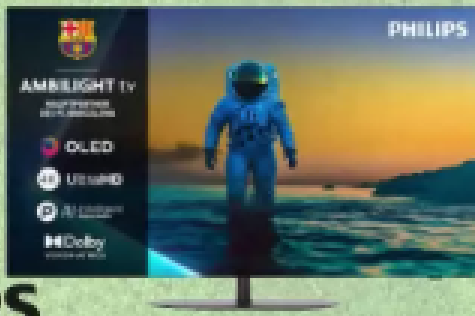

Art.Nr.: 3039262

17,11 cm / 6,7"

429.-

GROSSE MATCHES

40"
bis
48"

PHILIPS

42 QLED 810/12
48 Ambilight TV

- P5 Intelligent Picture Engine mit KI, jedes Bild - einfachste
- Lebersechte Bilder bei jedem Licht, mit QLED
- DTS:X, beeindruckende Surround Sound-Technologie
- 4K QLED, VRR 144 Hz
- Dolby Vision und Dolby Atmos

Art. Nr.: 2982222

106 cm / 42"

3-seitiges
Ambilight

1099.-

43 QNED 72 800
QNED Mini LED TV

- 4K QNED Evo AI TV mit Dynamic QNED-Color-Display
- Mini-LED-Backlight für reine Farben
- α7 Gen3 4K AI-Prozessor mit vielen AI-Funktionen für bestmögliche Bild- und Tonqualität
- Filmmaker Ambient Magic für kinoreiches Entertainment
- Gaming mit bis zu 4K @ 60 Hz und HGIG
- WebOS 25 mit 4 Jahren Upgrade-Garantie und AI Magic
- Remote-Fernbedienung für komfortable Bedienung

Art. Nr.: 3008891

109 cm / 43"

355.-

SAMSUNG

6Q 48 S 95 H
OLED TV

- Neural Quantum 4K AI Gen3 Processor
- Glare-Free mit Real Black & Real Color
- LaserSlim Design
- Ultimate Gaming Pack
- Samsung Vision AI Companion