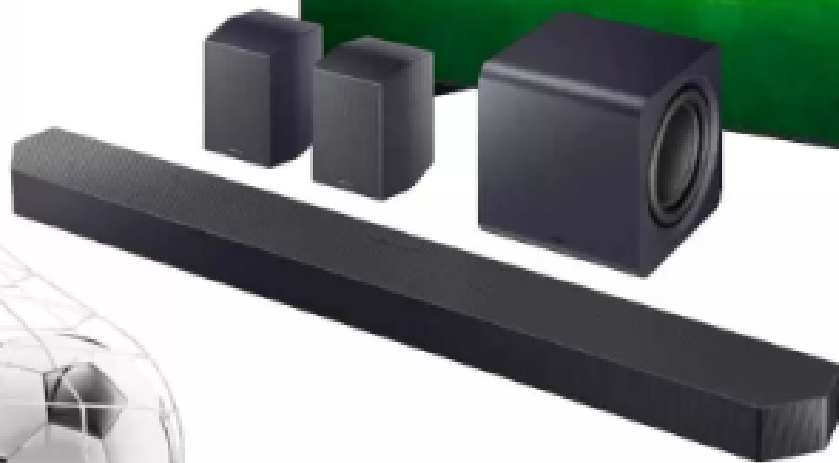

Media Markt

SATURN

AUFS FINALE? VORBEREITUNG
ALE? VORBEREITUNG AUFS
TUNG AUFS FINALE? VORB
AUFS FINALE? VORBEREITUNG

Mit perfekten Bild & perfekten Ton
zum Endspiel zu Hause

Die abgebildeten Produkte sind eine Auswahl neu angekündigter und teilweise ein Markt-erhältlicher Modelle /
Produkte zur Information & Übersicht. Nicht alle Produkte sind in jedem Markt erhältlich. Die Verfügbarkeit varies unter
www.mediamarkt.de und www.saturn.de

Angebote gültig
ab 21.06.2026

70"
bis
100"

GROSSES BILD FÜR

AI

TCL

85C8L SQD
Mini LED TV

- 100% BT.2020 - Großer Farbraum bei allen Bildinhalten
- Präzises Local Dimming mit 3.200 Zonen
- Bis zu 6.000 Nits HDR-Spitzenhelligkeit
- CSOT WHwA 2.0 Ultra Panel
- Super Quantum Dot, Extracleanes Design
- Audio by Bang & Olufsen, TSR AI/PC Prozessor

Art. Nr.: 3047327

189 cm / 75"

3699.-

GROSSE SPIELE!

SAMSUNG

QJ 773 95H

OLED 4K TV

- Neural Quantum 4K AI Gen5 Processor
- Game Pro mit Real Black & Real Color
- Infinity One Design mit One Connect Box
- OLED HDR Pro, extreme Helligkeit und intensive Kontraste in jedem einzelnen Pixel
- Samsung Vision AI Companion